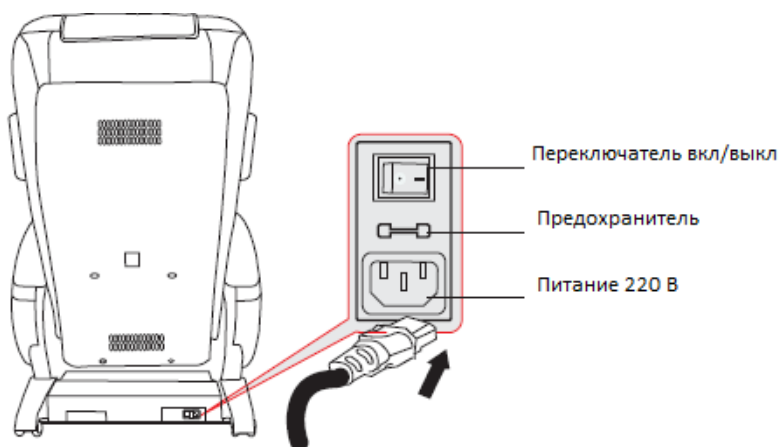

Название деталей устройства и функционал

VICTORY
— FIT —