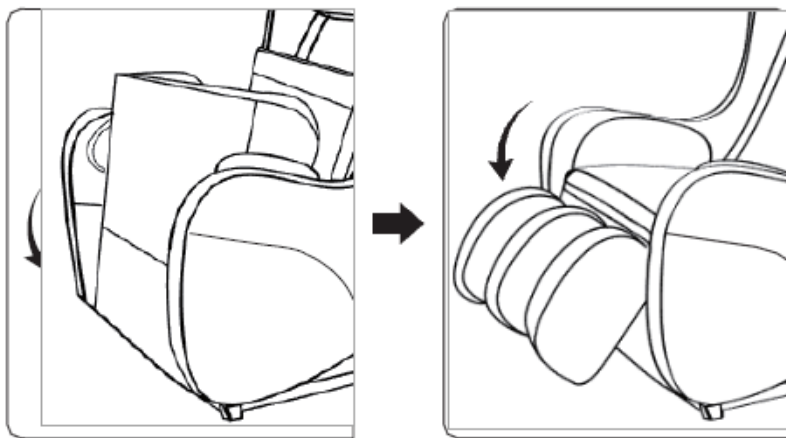

Эффективность

1. Устраняет усталость.
2. Стимулирует циркуляцию крови.
3. Устраняет мышечную усталость.
4. Устраняет боль в мышцах.

Название деталей устройства и функционал

VICTORY
— FIT —

Установка сидения и массажера для икр