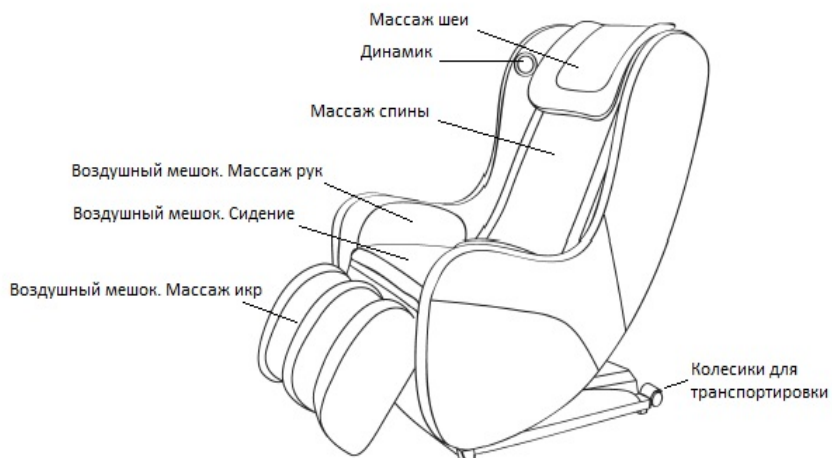

Название деталей устройства и функционал

VICTORY
— FIT —