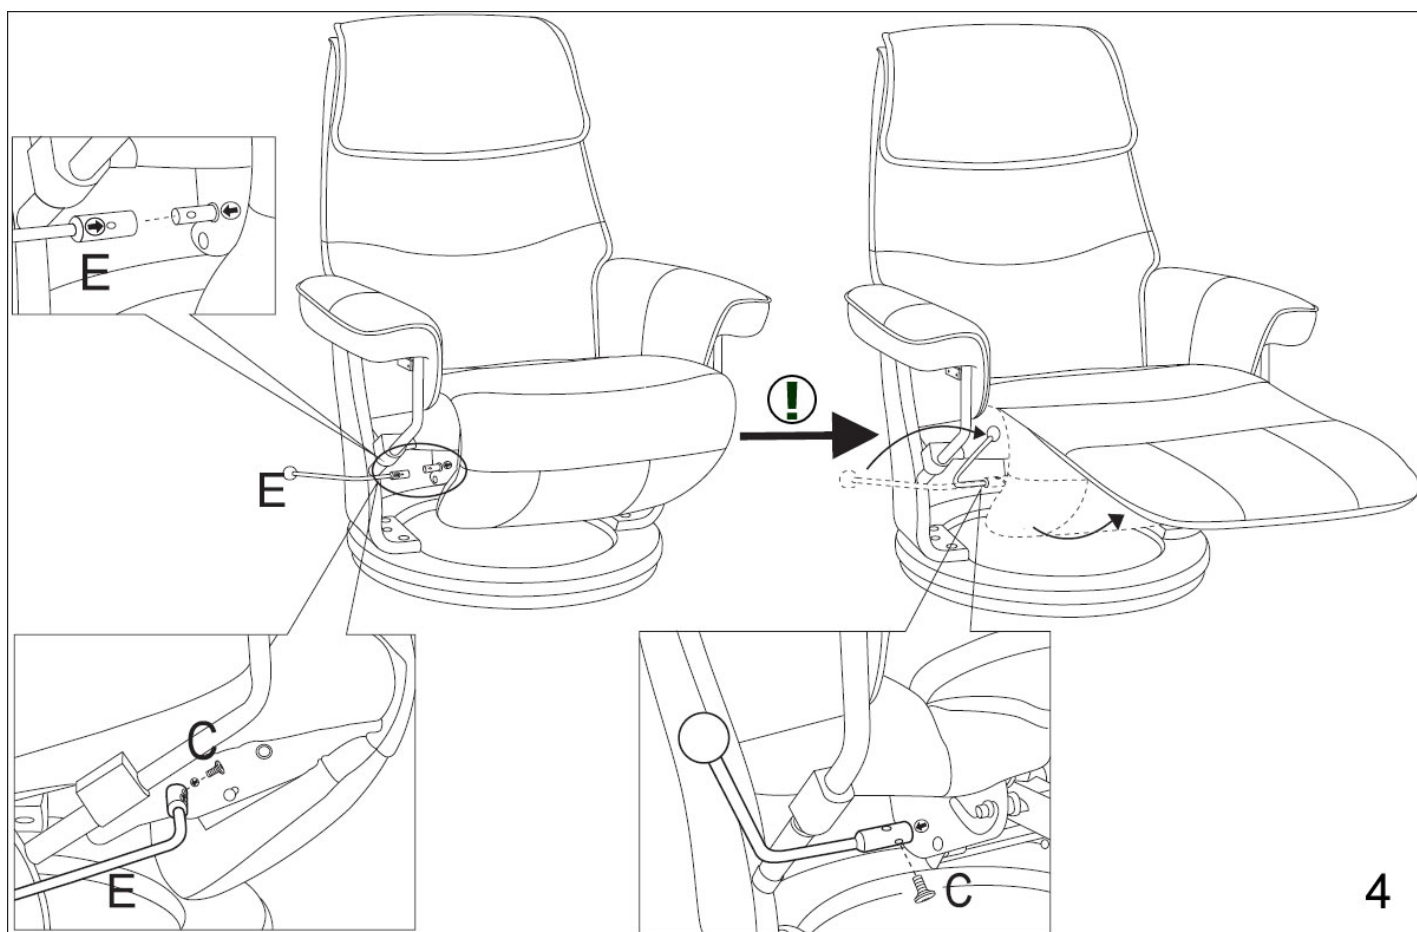

Кресло-реклайнер Relax Rio 7651

Спасибо за выбор эргономичного кресла-реклайнера Relax Rio.
Пожалуйста, внимательно ознакомьтесь с инструкцией.

После вскрытия упаковки проверьте комплектацию:

| | | | | | |
|---|---|-------|---|---|-------|
| A |  | 2 ШТ. | D |  | 4 ШТ. |
| B |  | 2 ШТ. | E |  | 1 ШТ. |
| C |  | 2 ШТ. | F |  | 1 SET |

4

Внимание: Переведите рычаг в положение, указанное стрелкой на Рис.4 перед тем, как вставить второй болт.

Управление трансформацией кресла

Рычаг управления блокировкой/разблокировкой механизма трансформации кресла.

Внимание: При регулировании положения кресла избегайте попадания руки между рычагом и рамой.