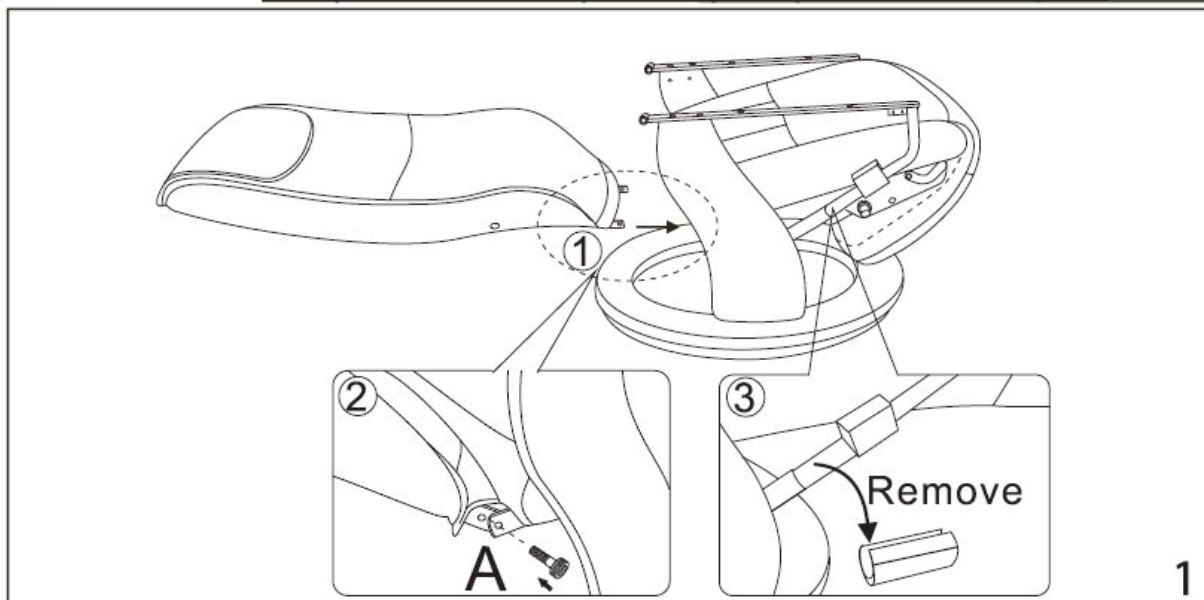

Кресло-реклайнер Relax Rio 7651

Спасибо за выбор эргономичного кресла-реклайнера Relax Rio.
Пожалуйста, внимательно ознакомьтесь с инструкцией.

После вскрытия упаковки проверьте комплектацию:

| | | | | | |
|---|---|-------|---|---|-------|
| A |  | 2 ШТ. | D |  | 4 ШТ. |
| B |  | 2 ШТ. | E |  | 1 ШТ. |
| C |  | 2 ШТ. | F |  | 1 SET |

4

Внимание: Переведите рычаг в положение, указанное стрелкой на Рис.4 перед тем, как вставить второй болт.

Управление трансформацией кресла

Рычаг управления блокировкой/разблокировкой механизма трансформации кресла.

Внимание: При регулировании положения кресла избегайте попадания руки между рычагом и рамой.